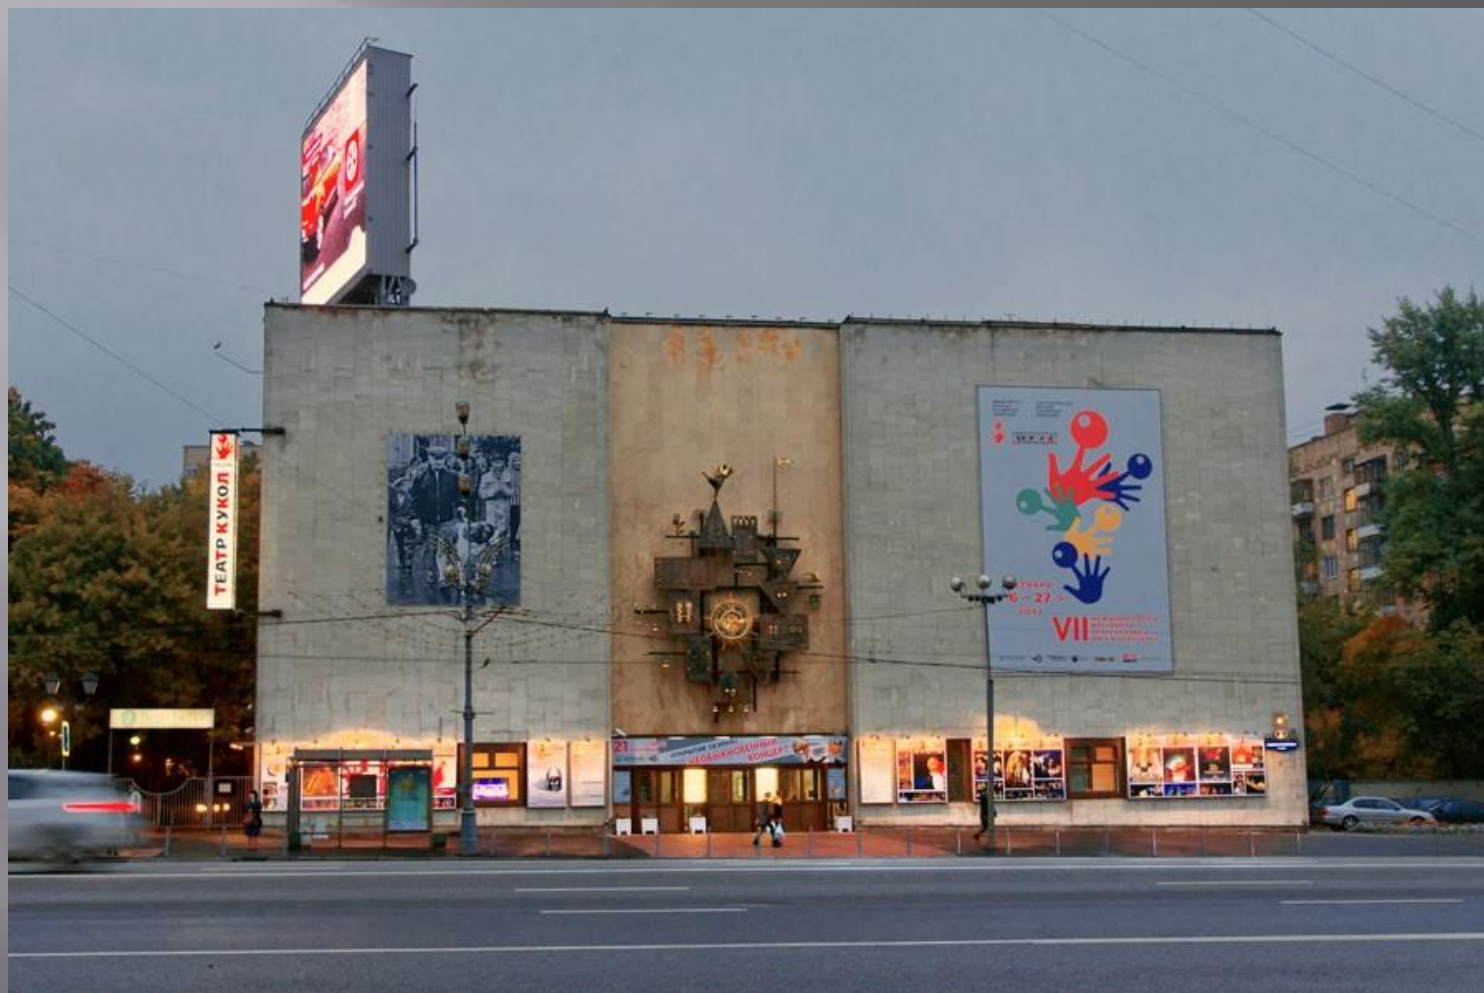

Памятник Юрию Долгорукому

Театр Кукол

Останкинская башня

Красная Площадь

Царь-пушка

Царь-колокол

*Самая большая башня
Кремля – Спасская.*

*Через её ворота въезжали
в Кремль московские
князья и цари со свитой.*